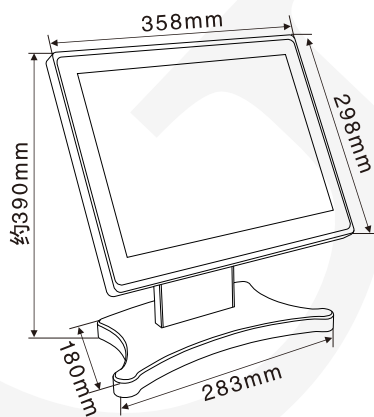

产品配置 GS-T1 触摸屏收款机

型号	GS-T1
主机	
主机尺寸 (单位mm) (W x D x H)	显示器358W*298H 底座283W*180D 整机最高约390 (机器的高度可随着显示屏的角度而变化)
电源	外置 输入200V-240V 50/63Hz 2A 输出12V DC 8A 96W MAX
主机配置	
主板	POS专用工控主板
CPU	Intel Celeron: 1037U 1.8GHz 双核 / J1900 2.0GHz 四核
内存	DDR3 2G 或 4G
硬盘	32G / 64G / 128G 固态硬盘
接口 Interface	
USB	4* 外置 (板载), 2*外置主机侧面
LAN	1* 外置网口
VGA	1* 外置显示器接口
COM	1* 外置串口
HDMI	1*外置HDMI接口
音频	1*外置音频输出接口, 1*外置MIC输入接口
外接设备	
显示器	15" 触摸屏显示器 5线纯平电阻(选配: 电容) 触摸面板 分辨率: 1024*768
打印机(选配)	58mm / 80mm 热敏打印机
顾客显示器(选配)	GS-LED8N: 单行8位数字显示 (选配 GS-210CE VFD双行)
键盘(选配)	KB-101 键盘
钱箱(选配)	GS-405A: 5纸币格, 4硬币格 (选配 GS-405D: 金属托盘, 5纸币格, 4硬币格)
扫描枪(选配)	激光条码扫描枪
磁卡阅读器(选配)	全轨道, USB、PS2或串口
包装	
包装尺寸	450*430*260mm
重量 (毛重)	约8.0Kg

CCC FC CB CE EMC 如配置有变动, 请以当时为准。